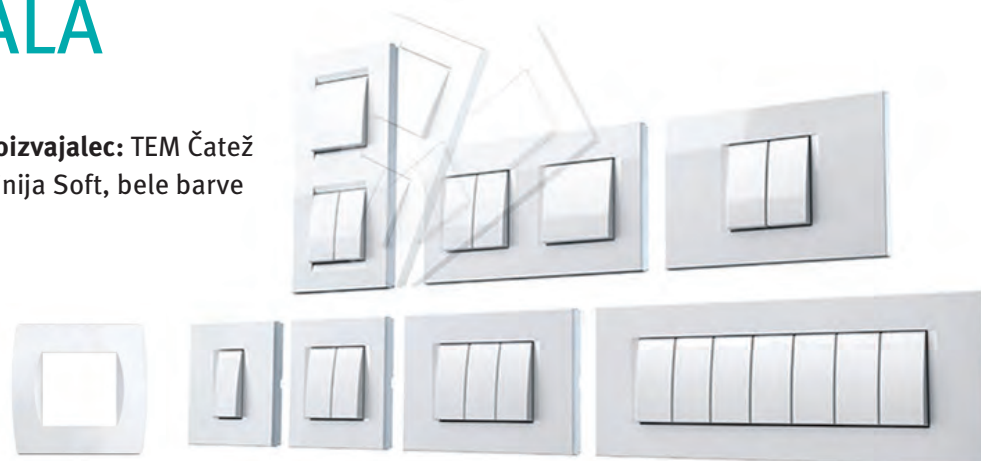

ŽALUZIJE

Dobavitelj / proizvajalec: Tehrol
Opis izdelka: Srebrne, RAL 9006
električni pogon, širina lamele 8 cm

STIKALA

STANOVANJA

Dobavitelj / proizvajalec: TEM Čatež
Opis izdelka: linija Soft, bele barve