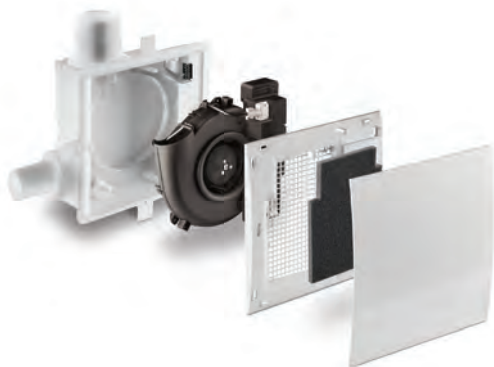

OKNA

Dobavitelj / proizvajalec: Inles
Opis izdelka: PVC, troslojno

NOTRANJA OKENSKA POLICA

Dobavitelj / proizvajalec: Helopal
Opis izdelka: linija Linea
tehnološki kamen, bele barve

ZUNANJA OKENSKA POLICA

Dobavitelj / proizvajalec: Eder-Helopal
Opis izdelka: Fenorm ALU zunanja
okenska polica, RAL 9006

HIGROSENZIBILNO PREZRAČEVANJE

Dobavitelj / proizvajalec: Lunos
Opis izdelka: okenska enota za zajem zraka
AEO 5-30 m³/h, bela barva, ventilator z
dvostopenjskim delovanjem