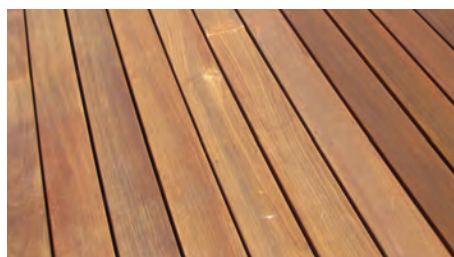

VRATA

PRITLIČJE, 1. NADSTROPJE

NOTRANJA VRATA Sidney Bela strukturirana

Dobavitelj / proizvajalec: Bertolotto
Opis izdelka: višina 210 cm, vidna 3 nasadila, sobna ključavnica, lamelirana (CPL) vratna obloga in dodatno lakirana, kljuka Roxy