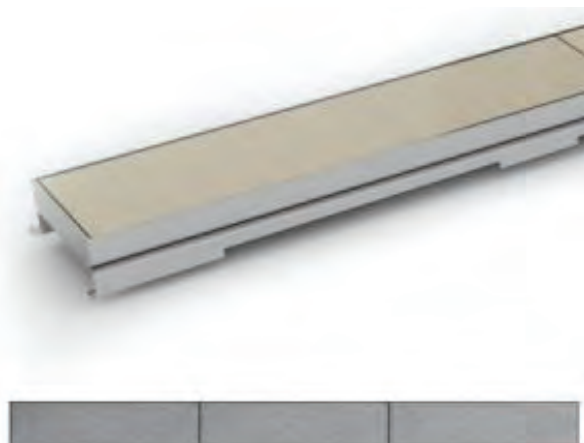

SANITARNA OPREMA

UMIVALNIK

Dobavitelj / proizvajalec: Ceramica Flaminia

Opis izdelka: umivalnik Flaminia Pass
dim 62 x 48 cm

ARMATURA ZA UMIVALNIK

Dobavitelj / proizvajalec: Steinberg

TUŠ KANALETA

Dobavitelj / proizvajalec: Pilremag

Opis izdelka: ravna odtočna rešetka z vdeleno keramiko

ARMATURA ZA TUŠ

Dobavitelj / proizvajalec: Steinberg