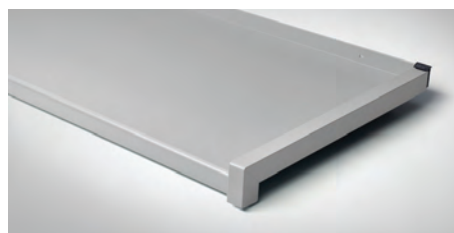

ZUNANJA OKENSKA POLICA

Dobavitelj / proizvajalec: Eder-Helopal
Opis izdelka: Fenorm ALU zunanja
okenska polica, RAL 9006