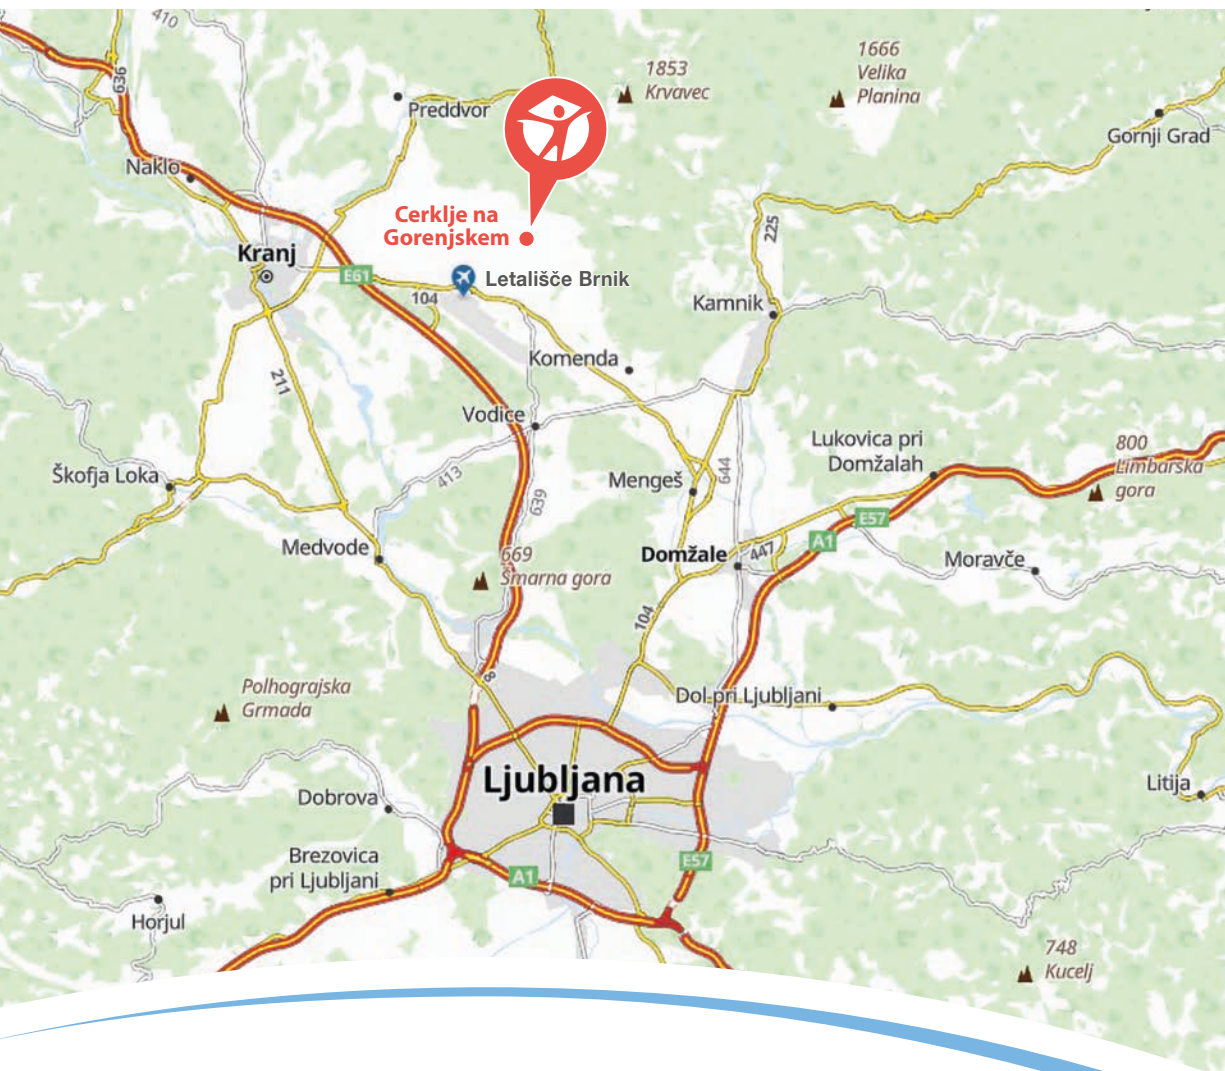

V bližini večjih urbanih središč