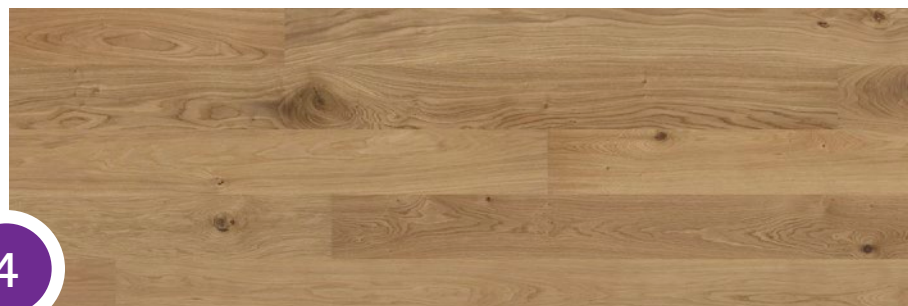

4

dobavitelj/proizvajalec

opis izdelka

Kahrs

Troslojni gotovi panelni parket beljen hrast, mat lakiran, krtačen,
pobrani robovi, enovita deska, dimenzije 2000/138/14 mm