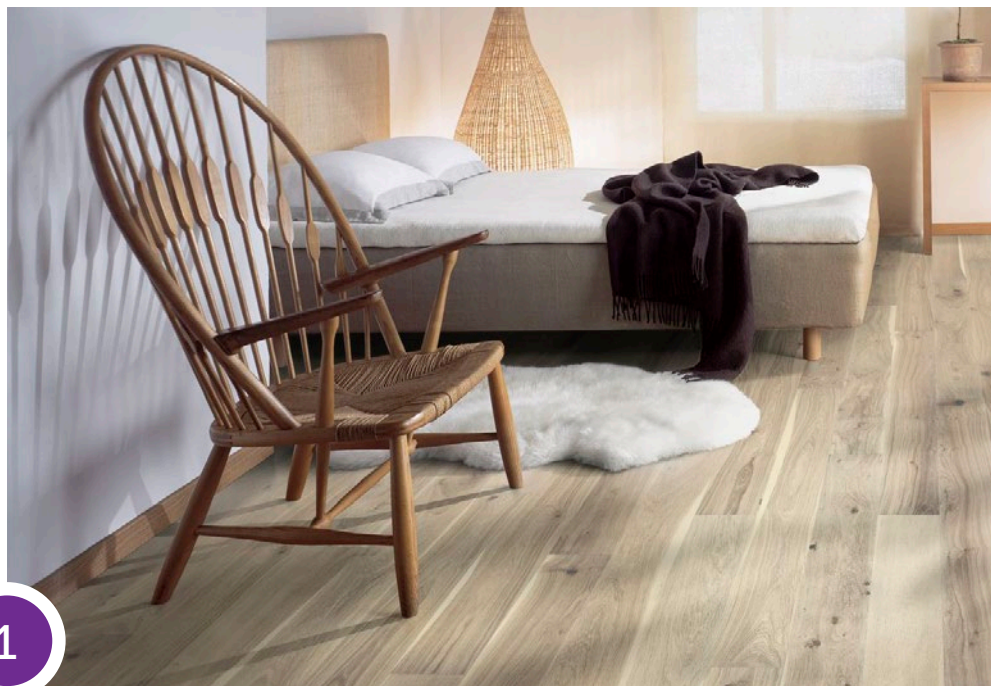

PARKET

1

dobavitelj/proizvajalec
opis izdelka

Kahrs

Troslojni gotovi panelni parket Garmisch, beljen hrast, oljen, pobrani robovi, enovita deska, dimenzije 2000/178/15 mm