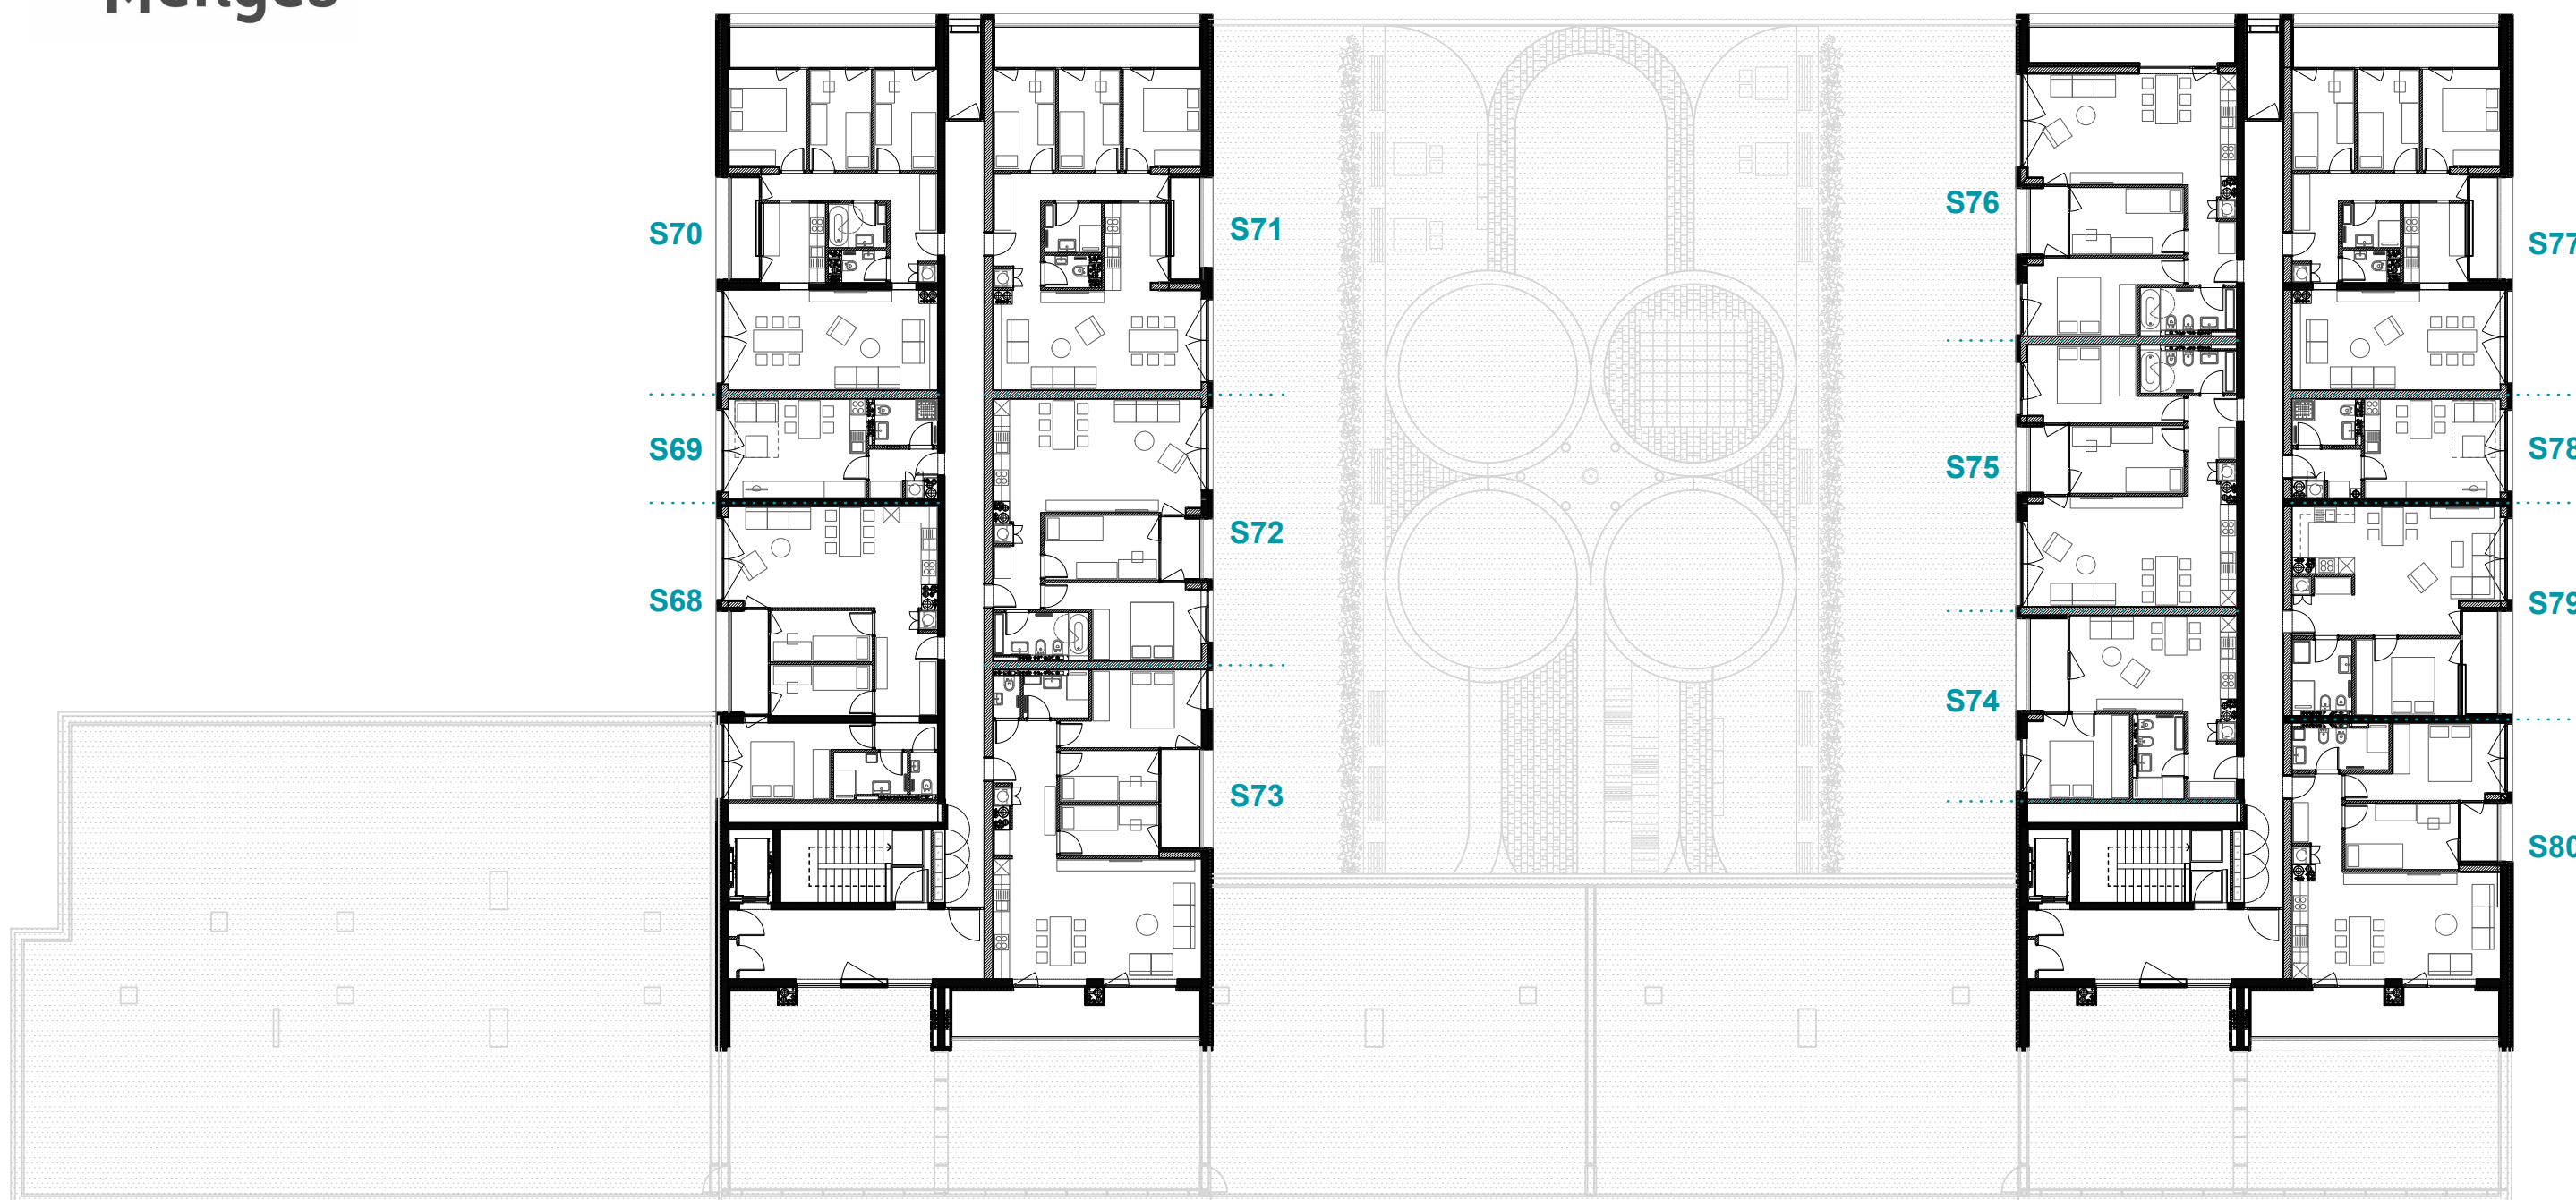

## 4. NADSTROPJE - TLORIS

M 1:250

Vsa stanovanjska oprema je vrisana informativno.  
Investitor si pridržuje pravico do sprememb, ki ne  
vplivajo na funkcionalnost stanovanj.

INVESTITOR: **EVIO d.o.o.**  
PRODAJALEC: **PRVA HIŠA d.o.o.**  
Bravničarjeva ulica 13, 1000 Ljubljana  
+386 (0)1 292 65 00  
info@prvahisa.si  
www.prvahisa.si/glavni-trg-menges