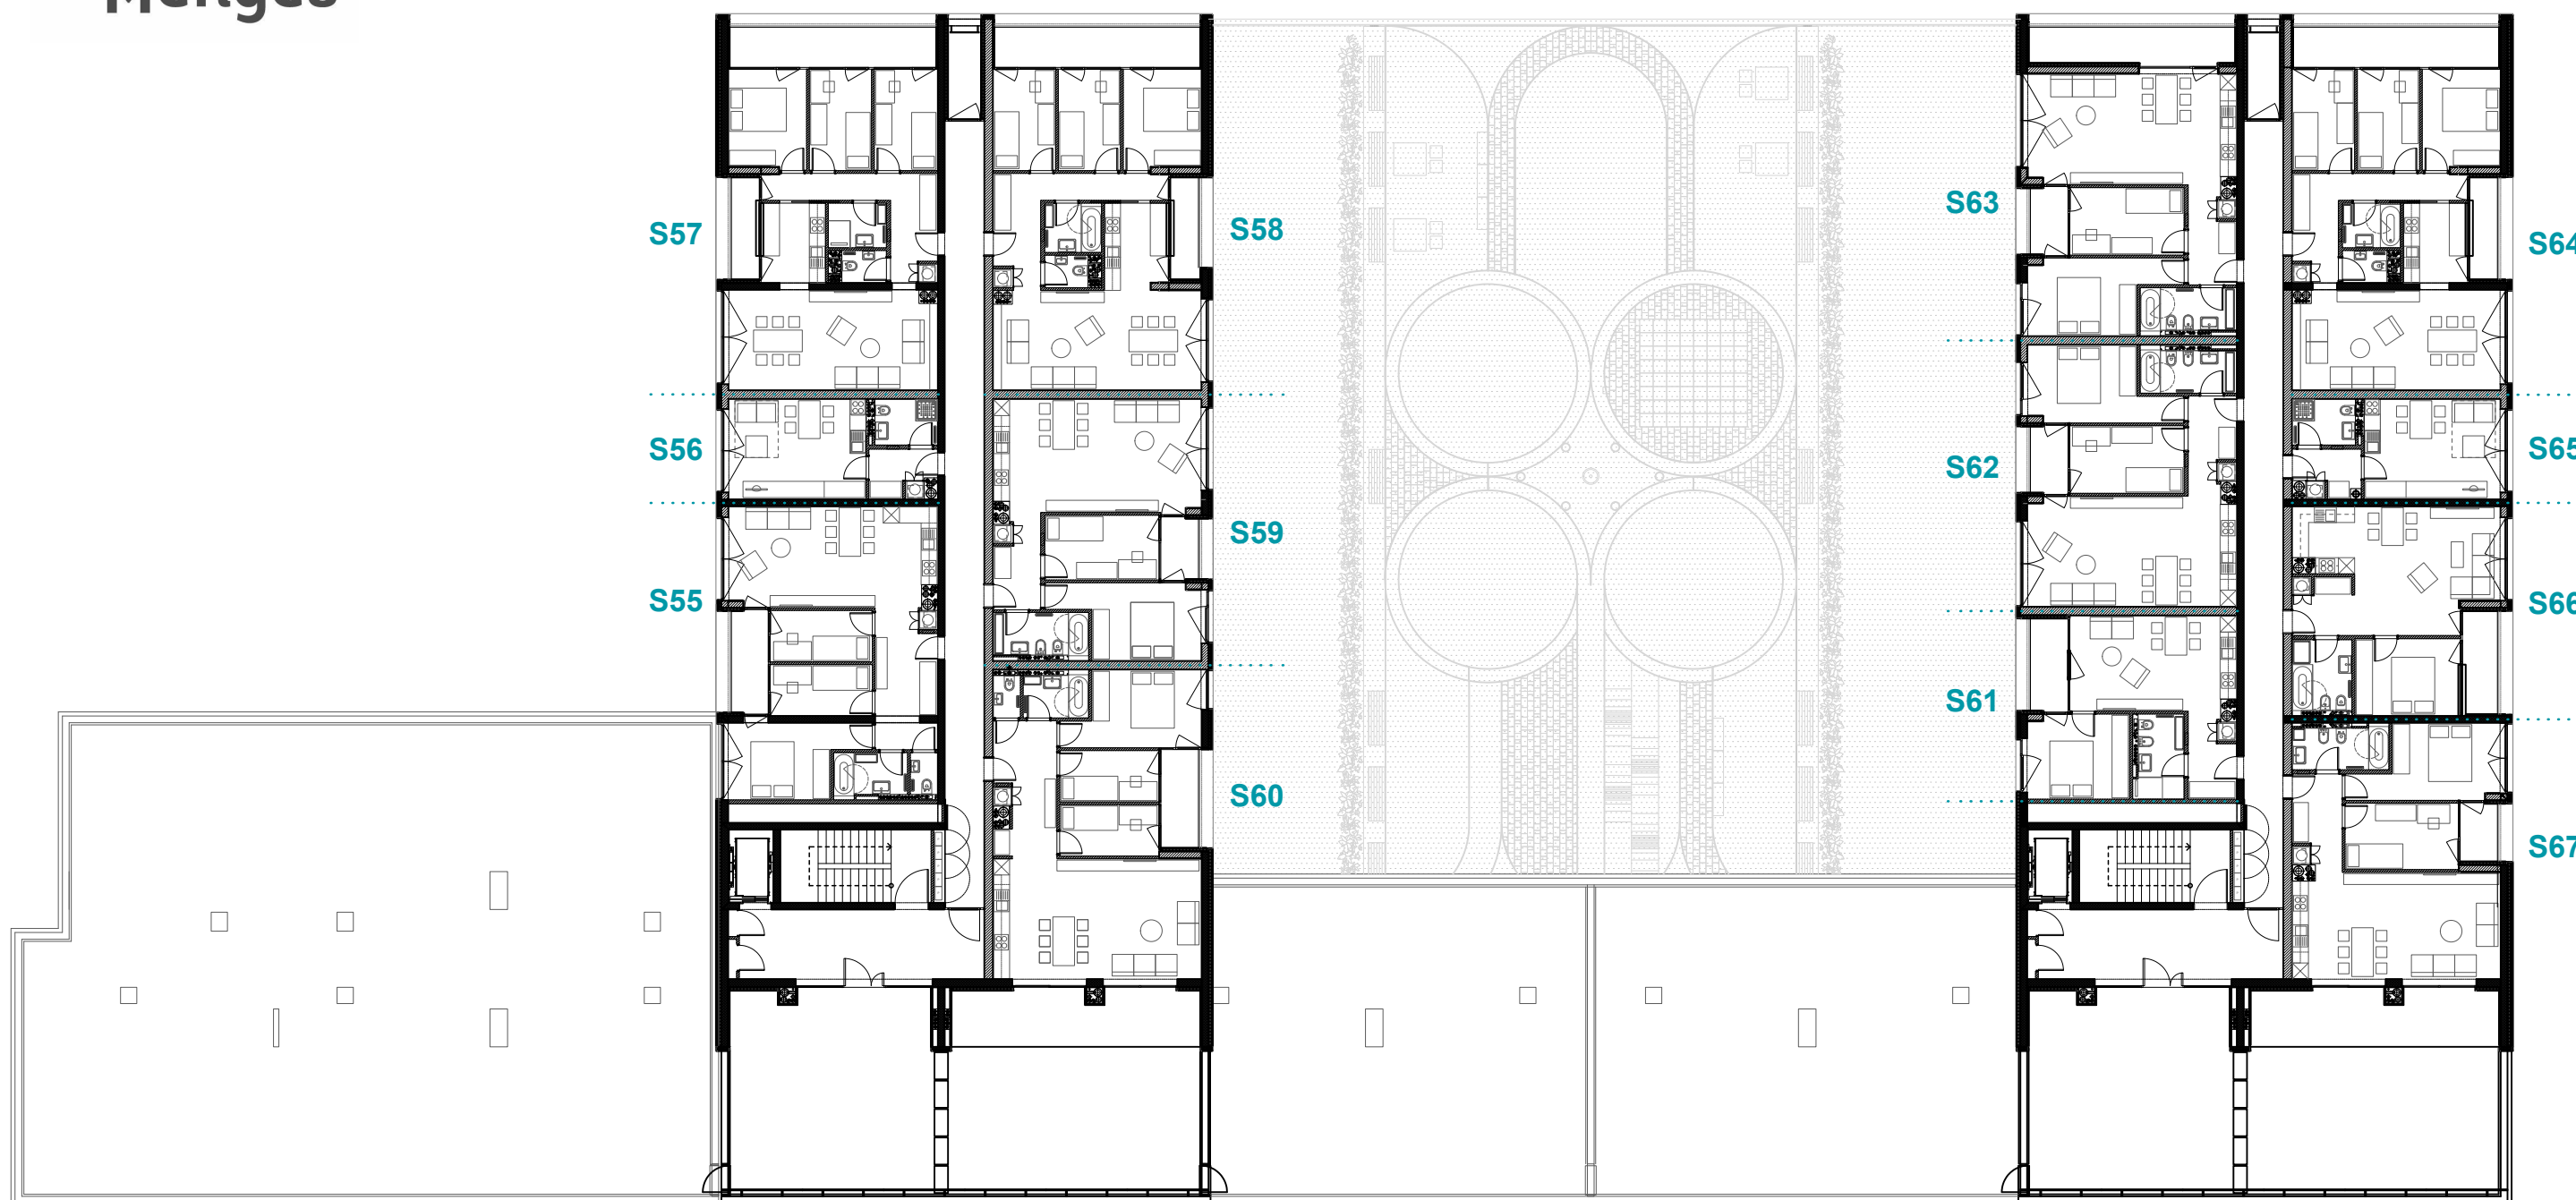

GLAVNI TRG
Mengeš

3. NADSTROPJE - TLORIS

M 1:250

Vsa stanovanjska oprema je vrisana informativno.
Investitor si pridruzuje pravico do sprememb, ki ne
vplivajo na funkcionalnost stanovanj.

INVESTITOR: **EVIO d.o.o.**
PRODAJALEC: **PRVA HIŠA d.o.o.**
Bravničarjeva ulica 13, 1000 Ljubljana
+386 (0)1 292 65 00
info@prvahisa.si
www.prvahisa.si/glavni-trg-menges