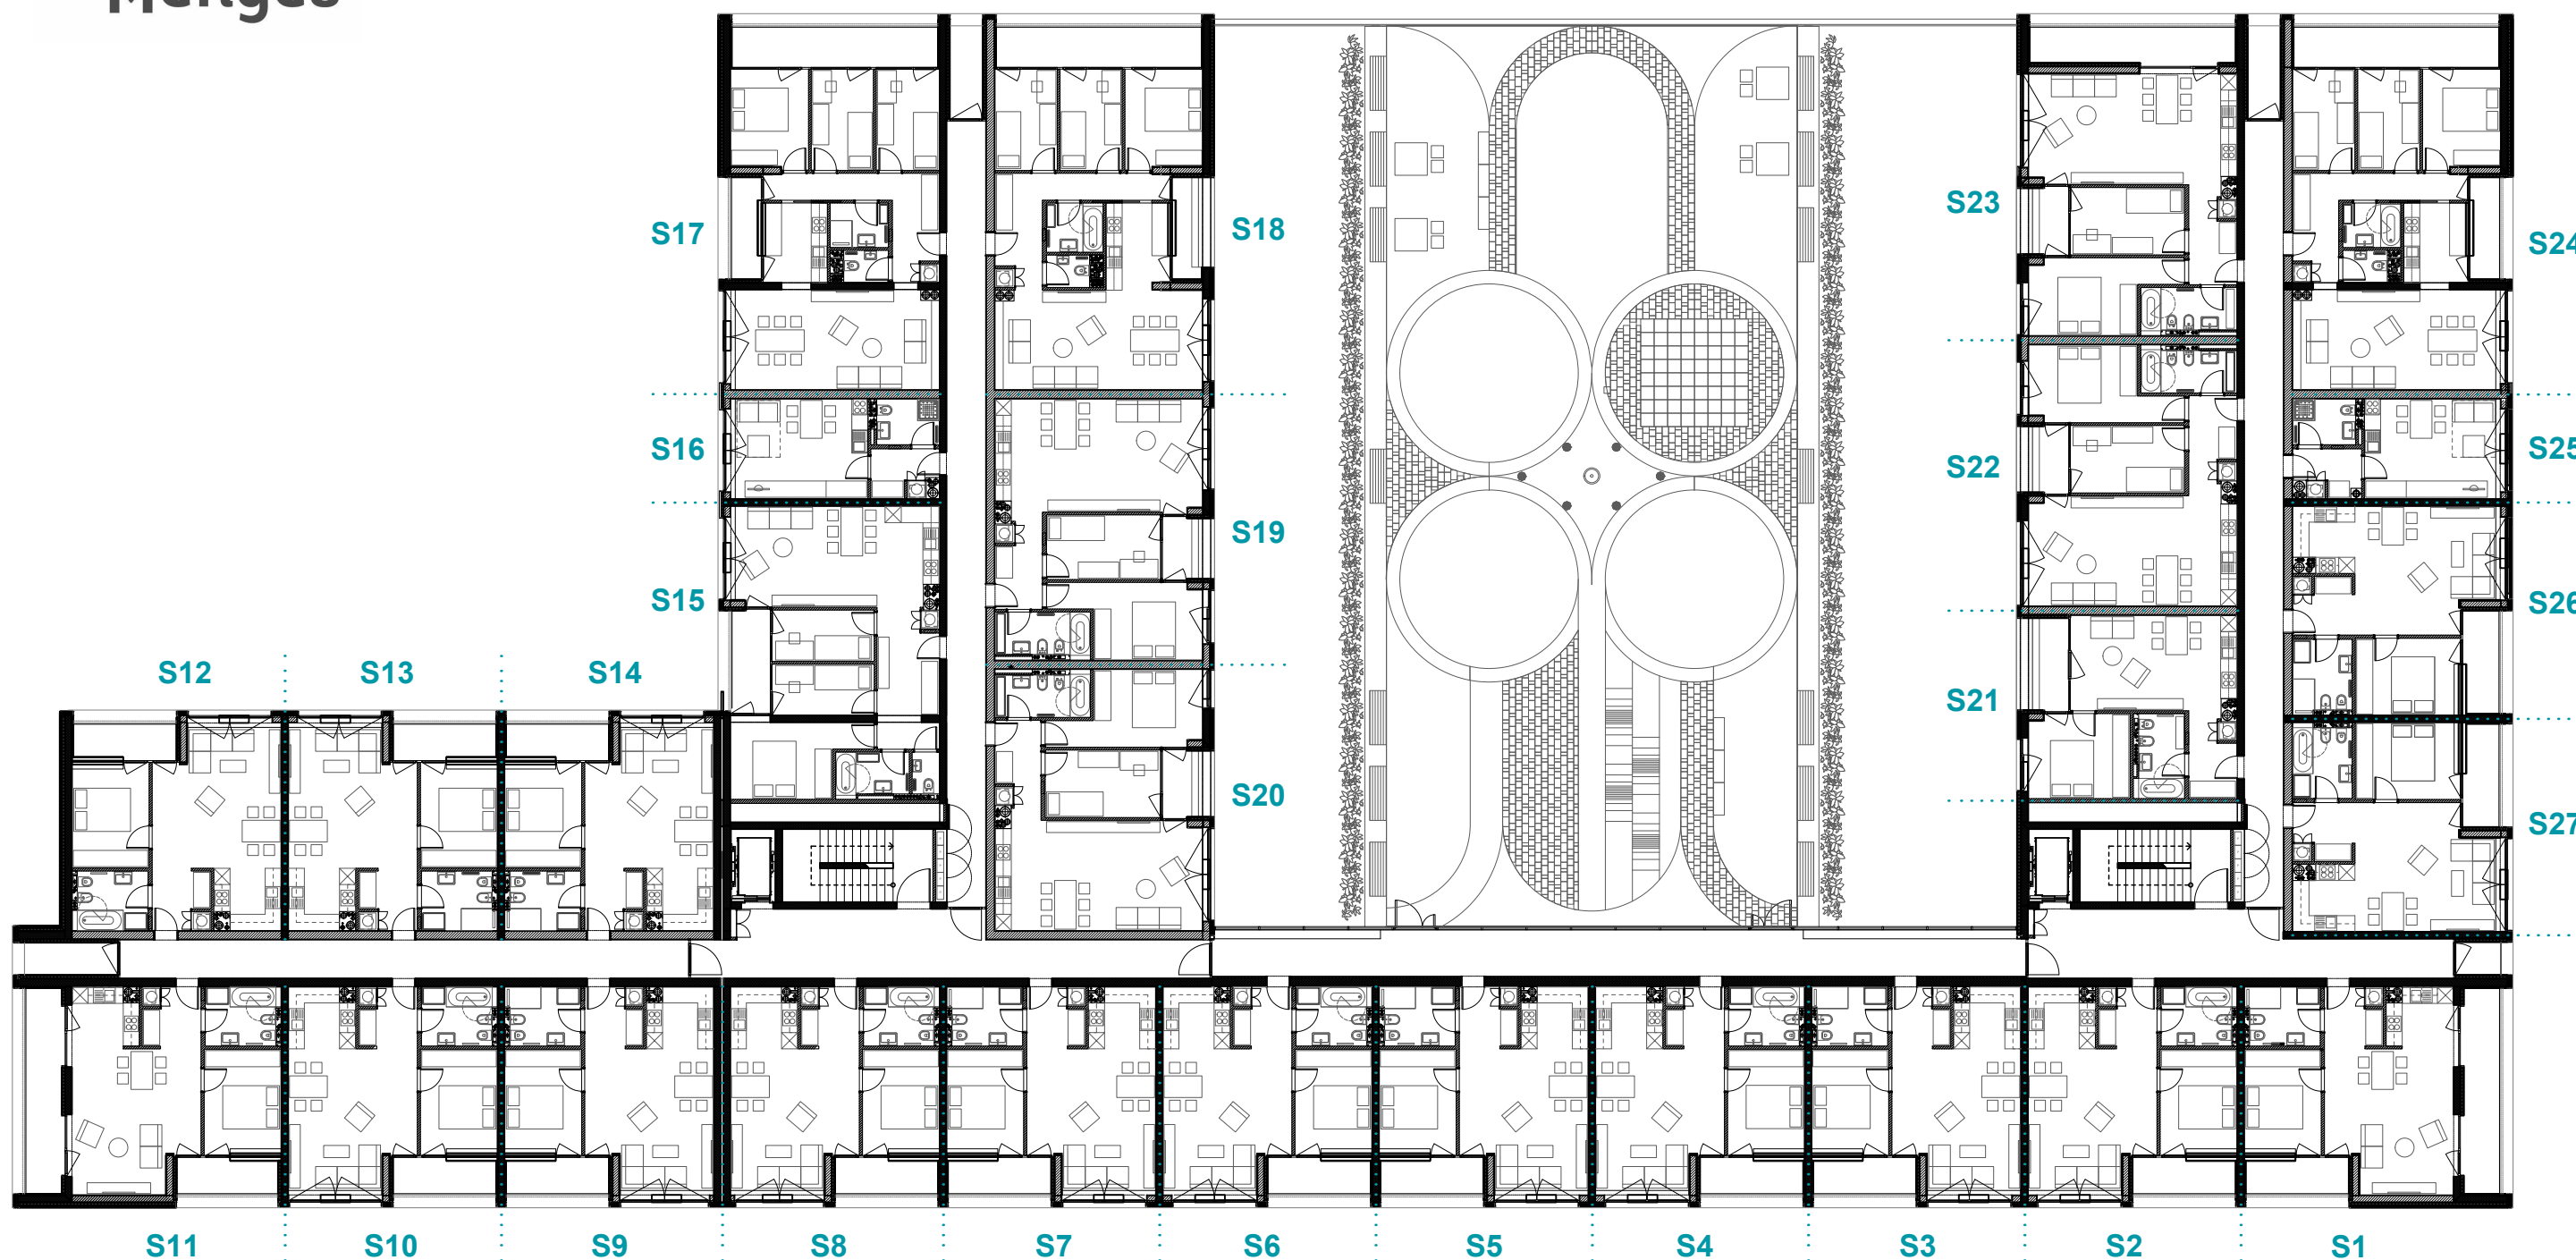

GLAVNI TRG
Mengeš

1. NADSTROPJE - TLORIS

M 1:250

Vsa stanovanjska oprema je vrisana informativno.
Investitor si pridržuje pravico do sprememb, ki ne
vplivajo na funkcionalnost stanovanj.

INVESTITOR: **EVIO d.o.o.**
PRODAJALEC: **PRVA HIŠA d.o.o.**
Bravničarjeva ulica 13, 1000 Ljubljana
+386 (0)1 292 65 00
info@prvahisa.si
www.prvahisa.si/glavni-trg-menges